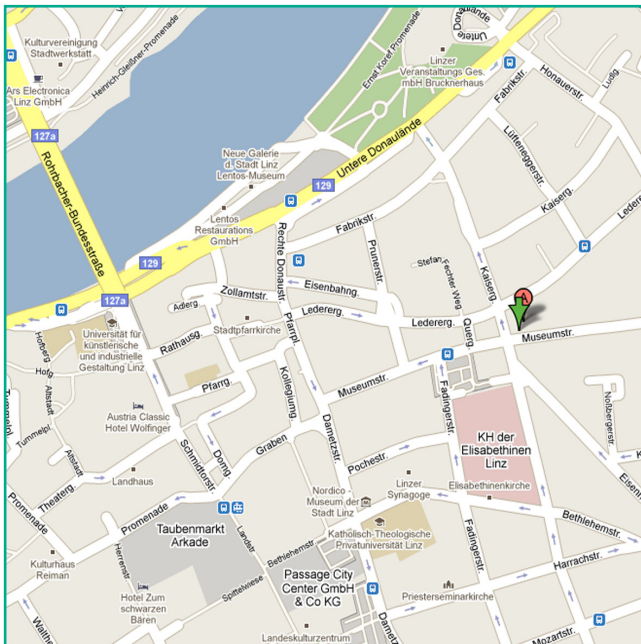

Anreise mit dem Auto:

ABFAHRT LINZ

- Von der A1 kommend auf die A7 Mühlkreisautobahn wechseln
- A7 geradeaus fahren Richtung Prag-Freistadt-Linz-Zentrum
- nach der Abfahrt Bindermichl-Muldenstraße rechts halten und geradeaus Richtung Prag-Freistadt weiterfahren bis zur

ABFAHRT HAFENSTRASSE (= letzte Abfahrt vor der Donaubrücke)

- rechts Richtung Brucknerhaus/Parkbad abbiegen
- die Untere Donaulände geradeaus fahren (rechts vorbei an der Firma Veritas Landesverlag, Tankstelle - linke Seite Tabakfabrik)
- nach ca. 300 m kommen Sie zu einer geregelten Kreuzung auf der rechten Seite befindet sich das Parkbad (Eissporthalle)
- bei dieser Ampelkreuzung links in die **Gruberstraße** einbiegen, geradeaus weiterfahren
- bei der 3. Ampelkreuzung rechts in die **Mozartstraße/Weißenwolfstraße** einbiegen

- bei der 2. Ampel rechts in die Dinghoferstraße einbiegen (= Einbahnstraße Richtung Donau)
- links einordnen, da Sie nach ca. 300 m links die Einfahrt für die Parkgarage Museumstraße schon erreicht haben!

Parkplätze finden Sie in der Elisabethgarage (schräg gegenüber PGA-Gebäude).

ACHTUNG: Die Einfahrt zur Garage befindet sich in der Einbahnstraße Richtung Donaulände in der Elisabethstraße (=Verlängerung der Dinghoferstraße). Sie erhalten in der PGA Akademie am Infopoint im 3. Stock **ermäßigte Ausfahrtstickets** (bis 5 Std. € 4,20/ bis 24 Std. € 7,50). Der Infopoint ist Montag bis Freitag von 8.00 bis 20.00 besetzt.

Bei Parkplatzsuche in der näheren Umgebung des PGA Hauses, beachten Sie bitte die gebührenpflichtige Kurzparkzonenregelung. In diesem Falle empfiehlt sich die Zufahrt über Gruberstraße/Lederergasse.

Anreise mit der Bahn:

HAUPTBAHNHOF AUSGANG

- AUTOBUS LINIE 27: (Linz Schiffswerft) führt direkt in die Museumstraße oder mit
- AUTOBUS LINIE 12: (Linz Karlhof): bis zur Haltestelle Lederergasse und weiter mit Linie 27 (Linz Chemie) zur Haltestelle Museumstraße
- STRASSENBAHN NR. 1, 2 oder 3 Richtung Universität: bis zur Haltestelle Taubenmarkt (entweder Fußmarsch ca. 7 Minuten) oder weiter mit AUTOBUS 27 (Linz Schiffswerft) zur Haltestelle Museumstraße

**Wir freuen uns auf Ihr Kommen!
Ihr PGA-Team**