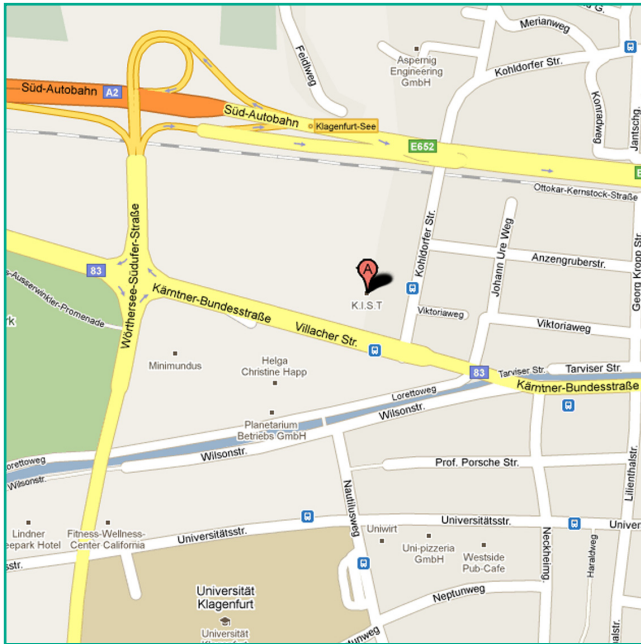

PGA Kärnten

Verein für prophylaktische Gesundheitsarbeit
Kohldorferstraße 98/EG3
9020 Klagenfurt a. Wörthersee
Tel.: 0463 / 220 170 Fax: 0463-220 171
kaernten@pga.at www.pga.at

PGA-Kärnten

Das Büro befindet sich im Parterre des Büro-Gebäudes in der Kohldorferstraße 98, 9020 Klagenfurt.

Aus Villach kommend:

- Autobahnabfahrt Klagenfurt See / Minimundus,
- nach der 1. Kreuzung (Villacherstraße/Süduferstraße) links abbiegen,
- nach 70m wieder links in die Kohldorferstraße einfahren.

Aus Graz/Wien kommend:

- Autobahnabfahrt Klagenfurt West / See,
- nach der 1. Kreuzung (Villacherstraße/Süduferstraße) links abbiegen,
- nach 70m wieder links in die Kohldorferstraße einfahren.

Wir freuen uns auf Ihr Kommen!
Ihr PGA-Team